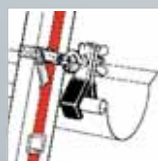

e-mail info@knoedler.de

Weitere INFOS unter:
www.knoedler.de

6047 Allzweckleiter, dreiteilig

- › Kombinierbare Steh- und Schiebeleiter mit 6 verschiedenen Verwendungsmöglichkeiten: Stehleiter, Stehleiter mit Aufsteckteil, ein-, zwei- oder dreiteilige Anlegeleiter, Stehleiter für Treppen.
- › Leiterinnenbreite 300 mm (Oberteil).
- › 2 starre Streben gegen unbeabsichtigtes Zusammenklappen.
- › Sprossen aus Strangpressprofil, dadurch schärfere Riffelung der Trittfläche und somit erhöhte Rutschfestigkeit.
- › Gebogene Traverse mit 125 mm Bodenfreiraum.
- › Klemmbeschlag zur Verwendung der Leiter in Treppenstellung bis Größe 3 × 9 serienmässig vormontiert.
- › Treppenstellung ab Größe 3 × 10 nicht serienmässig. Klemmbeschlag* als Zubehör lieferbar (Best.-Nr. 0054489, siehe Seite 154).
- › Ab Größe 3 × 10 serienmäßig mit Wandlaufrollen.
- › Stabile Aussteifungsstreben am Antritt.

Erläuterung zu Arbeits-/Reichhöhe nach BGI 694 siehe Seite 6.

Empfohlenes Zubehör:

Klemmbeschlag für Treppenstellung
› Siehe Seite 154

Wandabstandshalter für Sprossenleitern
› Siehe Seite 153

Leiternhalterset für Dachrinnen
› Siehe Seite 152